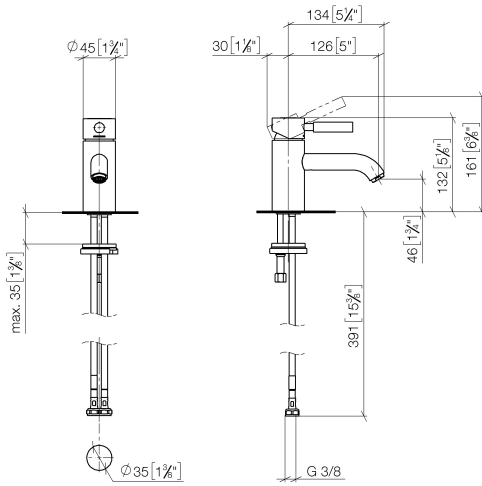

EDITION PRO Waschtisch-Einhandbatterie ohne Ablaufgarnitur - Chrom

33 526 626

- Ausladung 126 mm
- starrer Auslauf
- runder luftangereicherter Strahl
- Armaturenhöhe 132 mm
- Höhe bis Luftsprudler 46 mm
- Bohrungsdurchmesser 35 mm
- 2x Druckschlauch M 10 x 1 eingeschraubt, dichtheitsgeprüft
- Durchfluss max. 7 l/min
- bleifrei

	Chrom	33 526 626-00
	Schwarz matt	33 526 626-33
	Chrom gebürstet	33 526 626-93

EDITION PRO Waschtisch-Einhandbatterie ohne Ablaufgarnitur - Chrom

33 526 626

mm [inches]

Durchflussdiagramm

Zertifikate

WRAS_1807097. LGA_9389.

EDITION PRO Waschtisch-Einhandbatterie ohne Ablaufgarnitur - Chrom

33 526 626

Ersatzteilstückliste

Nr.	Artikelnummer	Benennung	Verbaumenge	Lieferzeit
1	90 20 62 046 00-00	Griff	1	10
2	09 28 30 008-00	Haube	1	10
3	09 24 04 130-07	Mutter	1	30
4	90 15 05 041 00 90	Kartusche	1	2
5	09 14 10 003 90	Dichtung	1	2
6	09 24 04 025 10 90	Nippel	1	2
7	90 31 11 030 00 90	Stift	1	2
8	09 11 06 059 10-00	Auslauf	1	10
9	90 23 01 022 00-00	Luftsprudler	1	10
10	09 14 10 119 90	Dichtung	1	2
11	09 28 10 109-07	Ring	1	30
12	04 30 04 104 00 90	Schlauch	2	2
13	09 31 11 012 90	Stift	1	2
14	04 30 11 085 88 90	Befestigungssatz	1	2
15	12 730 970-00	Rosette für Hahnlochabdeckung - Chrom	1	10