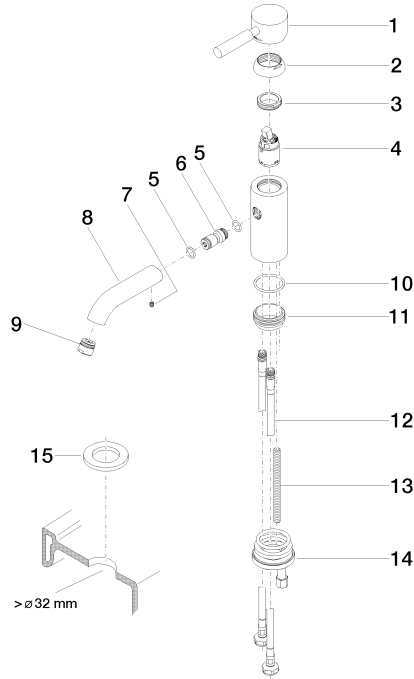

EDITION PRO Waschtisch-Einhandbatterie ohne Ablaufgarnitur - Chrom

33 526 626

- Ausladung 126 mm
- starrer Auslauf
- runder luftangereicherter Strahl
- Armaturenhöhe 132 mm
- Höhe bis Luftsprudler 46 mm
- Bohrungsdurchmesser 35 mm
- 2x Druckschlauch M 10 x 1 eingeschraubt, dichtheitsgeprüft
- Durchfluss max. 7 l/min
- bleifrei

	Chrom	33 526 626-00
	Schwarz matt	33 526 626-33
	Chrom gebürstet	33 526 626-93

EDITION PRO Waschtisch-Einhandbatterie ohne Ablaufgarnitur - Chrom

33 526 626

mm [inches]

Durchflussdiagramm

Zertifikate

WRAS_1807097. LGA_9389.

EDITION PRO Waschtisch-Einhandbatterie ohne Ablaufgarnitur - Chrom

33 526 626

Ersatzteilstückliste

Nr.	Artikelnummer	Benennung	Verbaumenge	Lieferzeit
1	90 20 62 046 00-00	Griff	1	10
2	09 28 30 008-00	Haube	1	10
3	09 24 04 130-07	Mutter	1	30
4	90 15 05 041 00 90	Kartusche	1	2
5	09 14 10 003 90	Dichtung	1	2
6	09 24 04 025 10 90	Nippel	1	2
7	90 31 11 030 00 90	Stift	1	2
8	09 11 06 059 10-00	Auslauf	1	10
9	90 23 01 022 00-00	Luftsprudler	1	10
10	09 14 10 119 90	Dichtung	1	2
11	09 28 10 109-07	Ring	1	30
12	04 30 04 104 00 90	Schlauch	2	2
13	09 31 11 012 90	Stift	1	2
14	04 30 11 085 88 90	Befestigungssatz	1	2
15	12 730 970-00	Rosette für Hahnlochabdeckung - Chrom	1	10